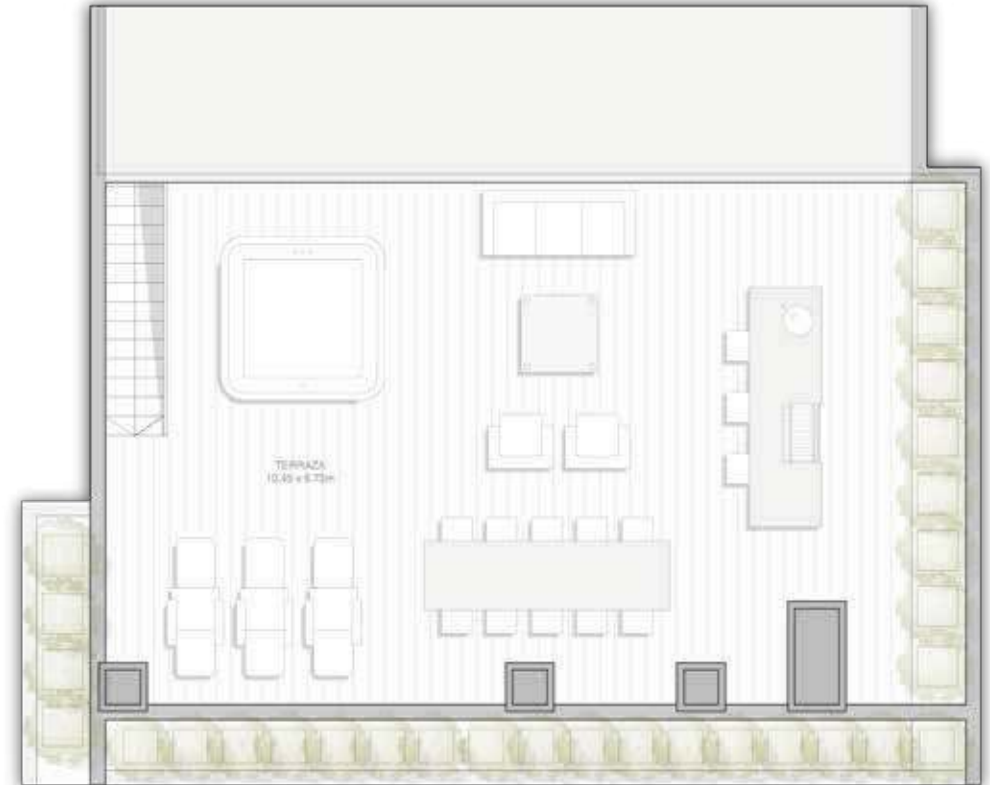

2 DORMITORIOS • 2 BAÑOS
+Terraza Mirador

BUSTOS

DEPARTAMENTOS EN PROVIDENCIA

DEPTO TIPO
4

Penthouse

SUPERFICIES:

Útil: 75,7 m²

Terraza: 20,9 m²

Terraza Mirador: 93,4m²

TOTAL: 190,0 m²

- Dormitorio principal en suite
- Cocina integrable
- Comedor madera incorporado
- Logia
- Terraza mirador
- Quincho y Hot-Tub

Las dimensiones en plantas son aproximadas y corresponden a medidas interiores de los recintos.